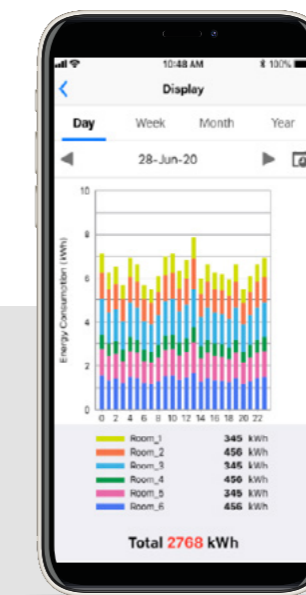

Valinnainen sulatustoiminto

Tietyissä ääriolosuhteissa sulatus voidaan suorittaa milloin tahansa painamalla SET-painiketta viiden sekunnin ajan.

Viikkoajastin

Viikkoajastimella voit asettaa päällä-pois -ajat tai ohjelmoida asetukset jokaiselle 24 tunnille. Jopa 4 eri asetusta / päivää ja 7 eri ohjelmaa viikossa.

Hada Care

Hada Care ohjaa säleikön asentoa tuottaakseen optimaalisen ilmavirran asunnon huoneen lämpötilan tasaamiseksi.

WiFi ohjaus

Ota POLAR BLACK haltuusi millä tahansa mobiililaitteella integroidun WiFi-moduulin avulla.

Hiljainen toiminta (ulkoyksikkö)

Toshiban ainutlaatuinen ulkoyksikön äänenvaimennustoiminto laskee äänitason 6 dB (A) tasolle lähiympäristön mukavuuden takaamiseksi.

Äänetön tila (sisäyksikkö)

Paina FAN-painiketta nopeuden säätämiseksi ja aseta äänetön tila laitteen käyttämiseksi hiljaisella äänitasollatasolla.

TOSHIBA
DESIGN
ILMALÄMPÖPUMPUT

TEE ILMASTOINNISTA ÄLYKÄSTÄ

Paranna mukavuutta kotona tai poissa ollessasi

Optimoi mukavuutesi säätämällä ihanteellinen jäähdytys- tai lämmitystaso milloin tahansa - riippumatta siitä missä olet. Kun olet kotona, vaihda infrapuna-kaukosäädin intuitiiviseen älysovellukseen. Sovelluksella voit ohjata ilmastointilaitettasi ja tarkistaa lämpötilan helposti myös ollessasi liikkellä.

- Mahdollisuus seurata energiankulutusta helposti reaaliajassa
- Älykäs kaiuttimen ääniohjaustoiminto joka on yhteensopiva Google Home Assistant & Amazon Alexa kanssa